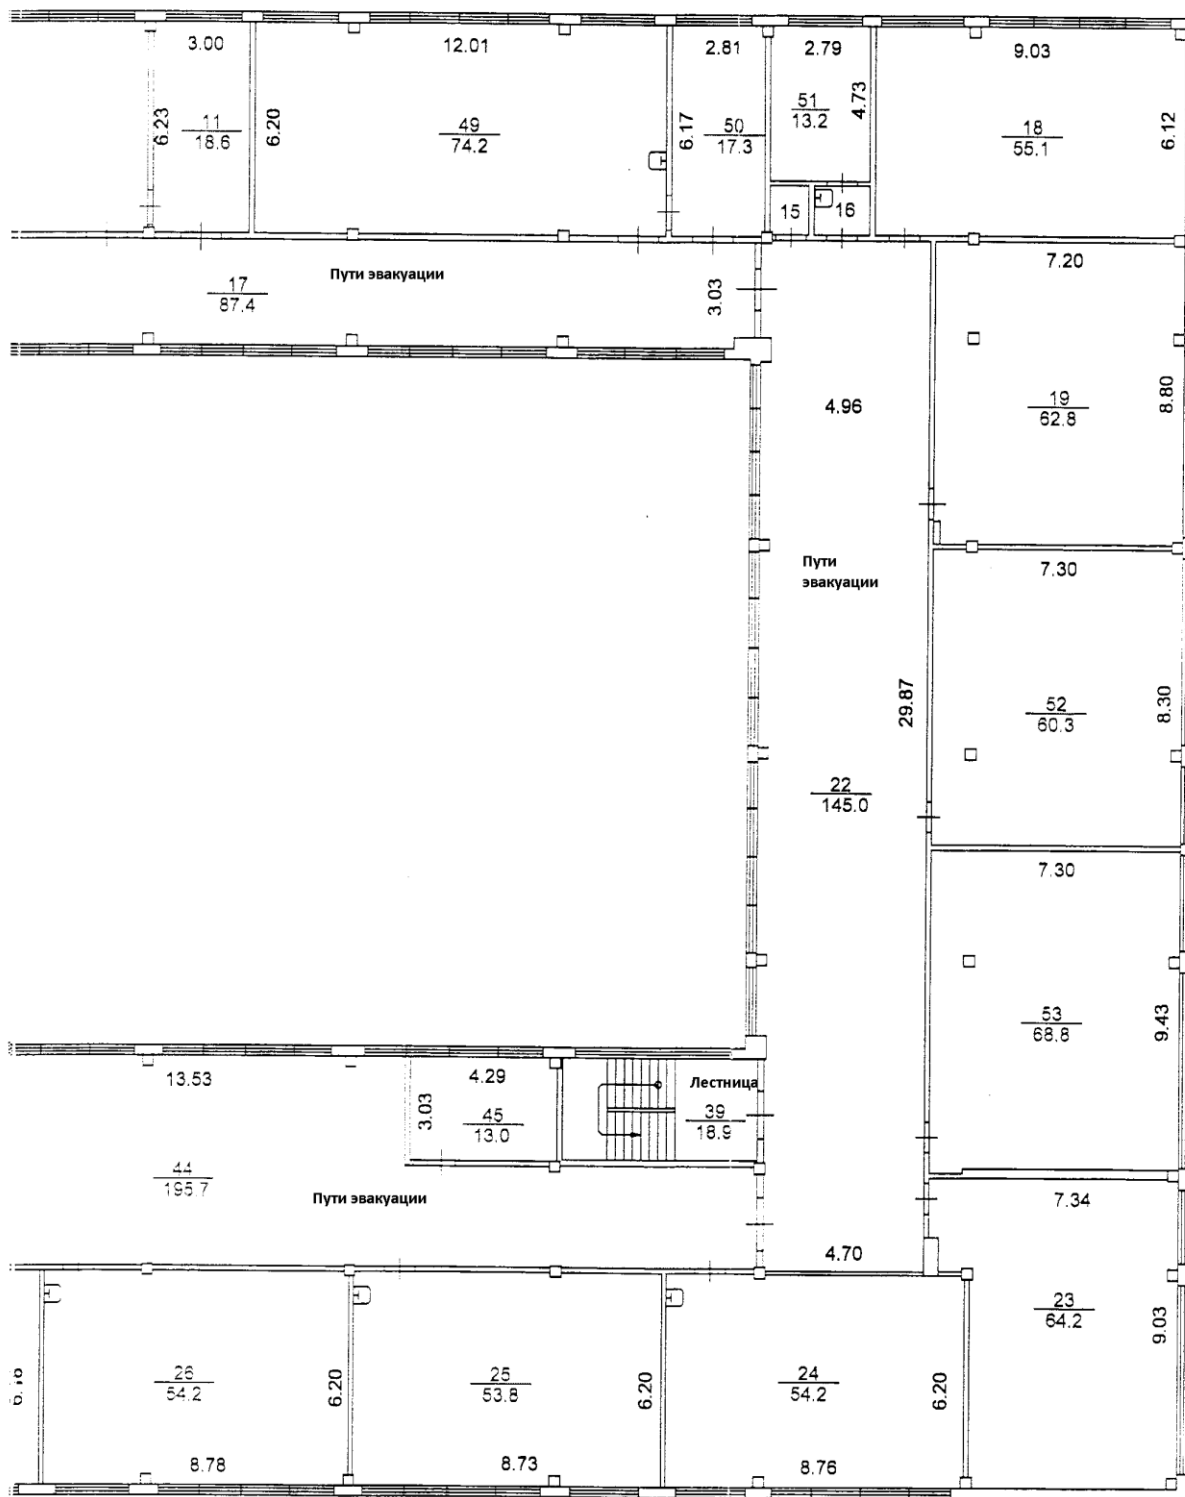

ОБЪЕКТА
а 29 марта 2011 г.

1 2 этажа

Томский филиал ФГУП "Ростехинвентаризация- Федеральное БТИ"					
План строения по Лебедева (улица) N 94					
Выполнил	Ефимова Е.А.		Литер	Район	
Проверил	Никитина Л.Ф.			Советский	
'29	03	2011 г.	A	Масштаб: 1:200	

Н ОБЪЕКТА
на 29 марта 2011 г.
н 3 этажа

Томский филиал ФГУП "Ростехинвентаризация - Федеральное БТИ"				
План строения по Лебедева (улице) N 94				
Выполнил	Ефимова Е.А.		Литер	Район
Проверил	Никитина Л.Ф.			Советский
29	03	2011 г.	A	Масштаб 1:200