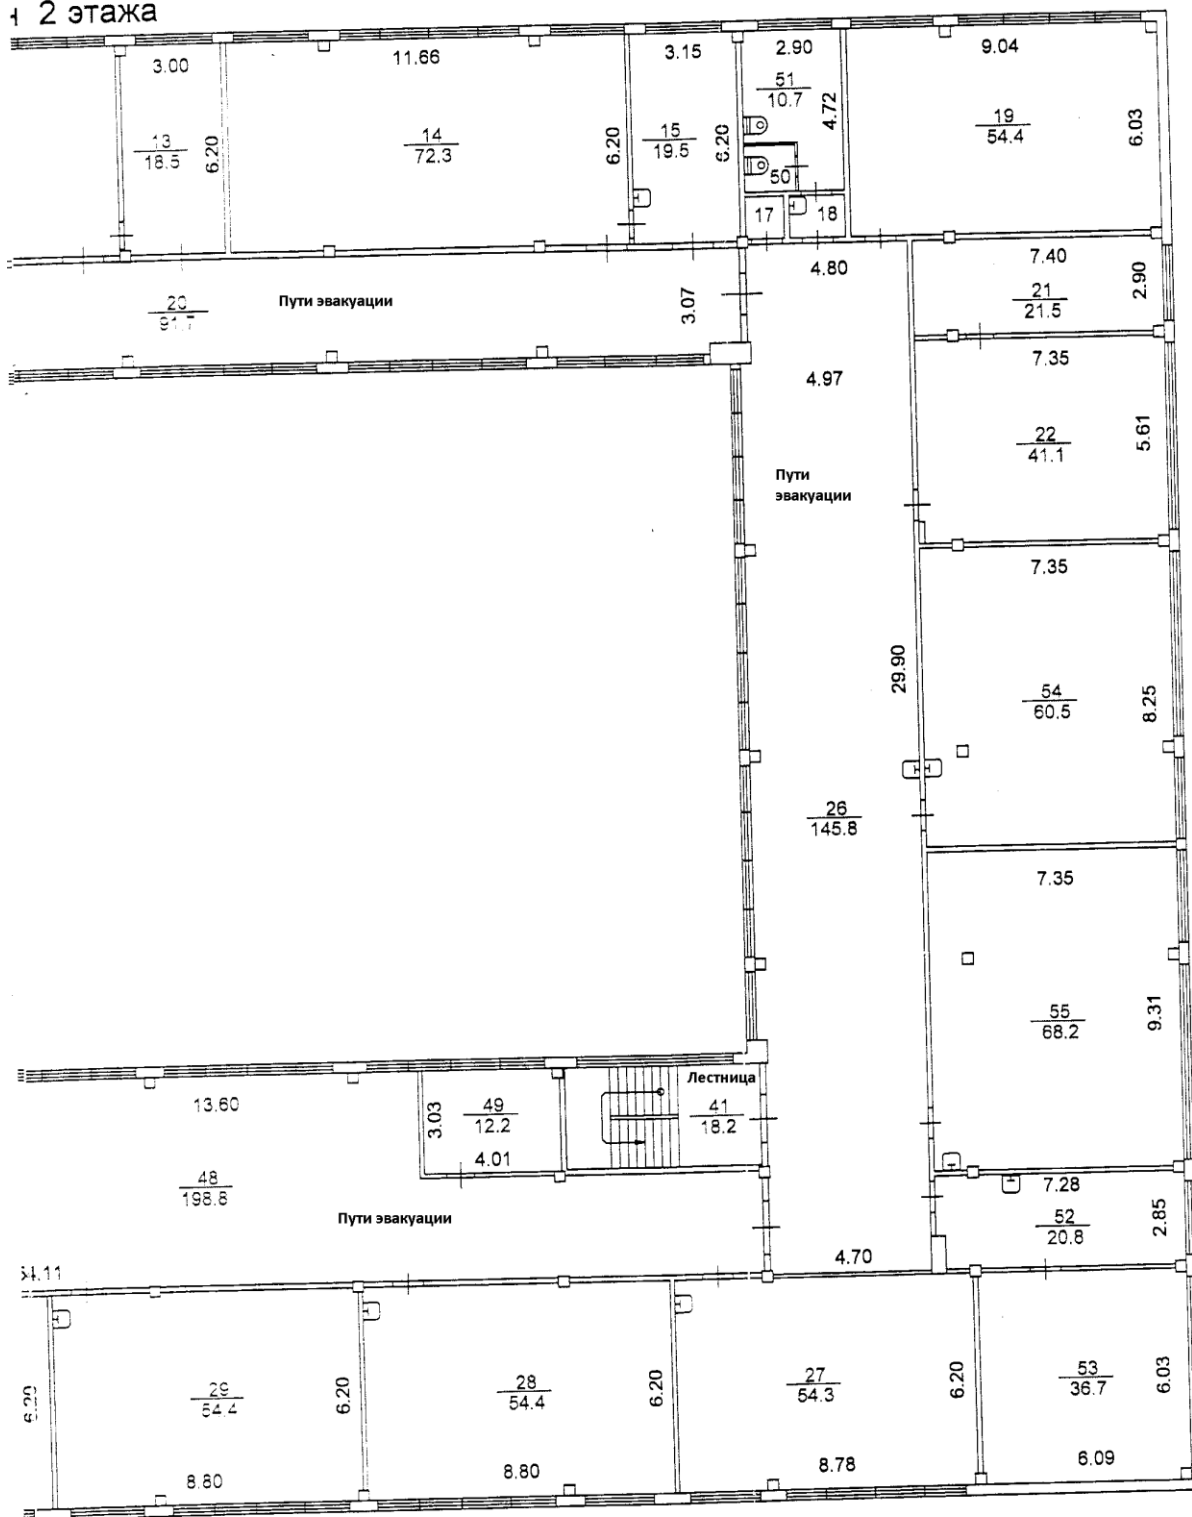

ОБЪЕКТА
а 29 марта 2011 г.

1 2 этажа

Томский филиал ФГУП "Ростехинвентаризация- Федеральное БТИ"					
План строения по Лебедева (улица) N 94					
Выполнил	Ефимова Е.А.		Литер	Район	
Проверил	Никитина Л.Ф.			Советский	
'29	03	2011 г.	A	Масштаб: 1:200	

Н ОБЪЕКТА
на 29 марта 2011 г.
н 3 этажа

Томский филиал ФГУП "Ростехинвентаризация - Федеральное БТИ"				
План строения по Лебедева (улице) N 94				
Выполнил	Ефимова Е.А.		Литер	Район
Проверил	Никитина Л.Ф.			Советский
29	03	2011 г.	A	Масштаб 1:200