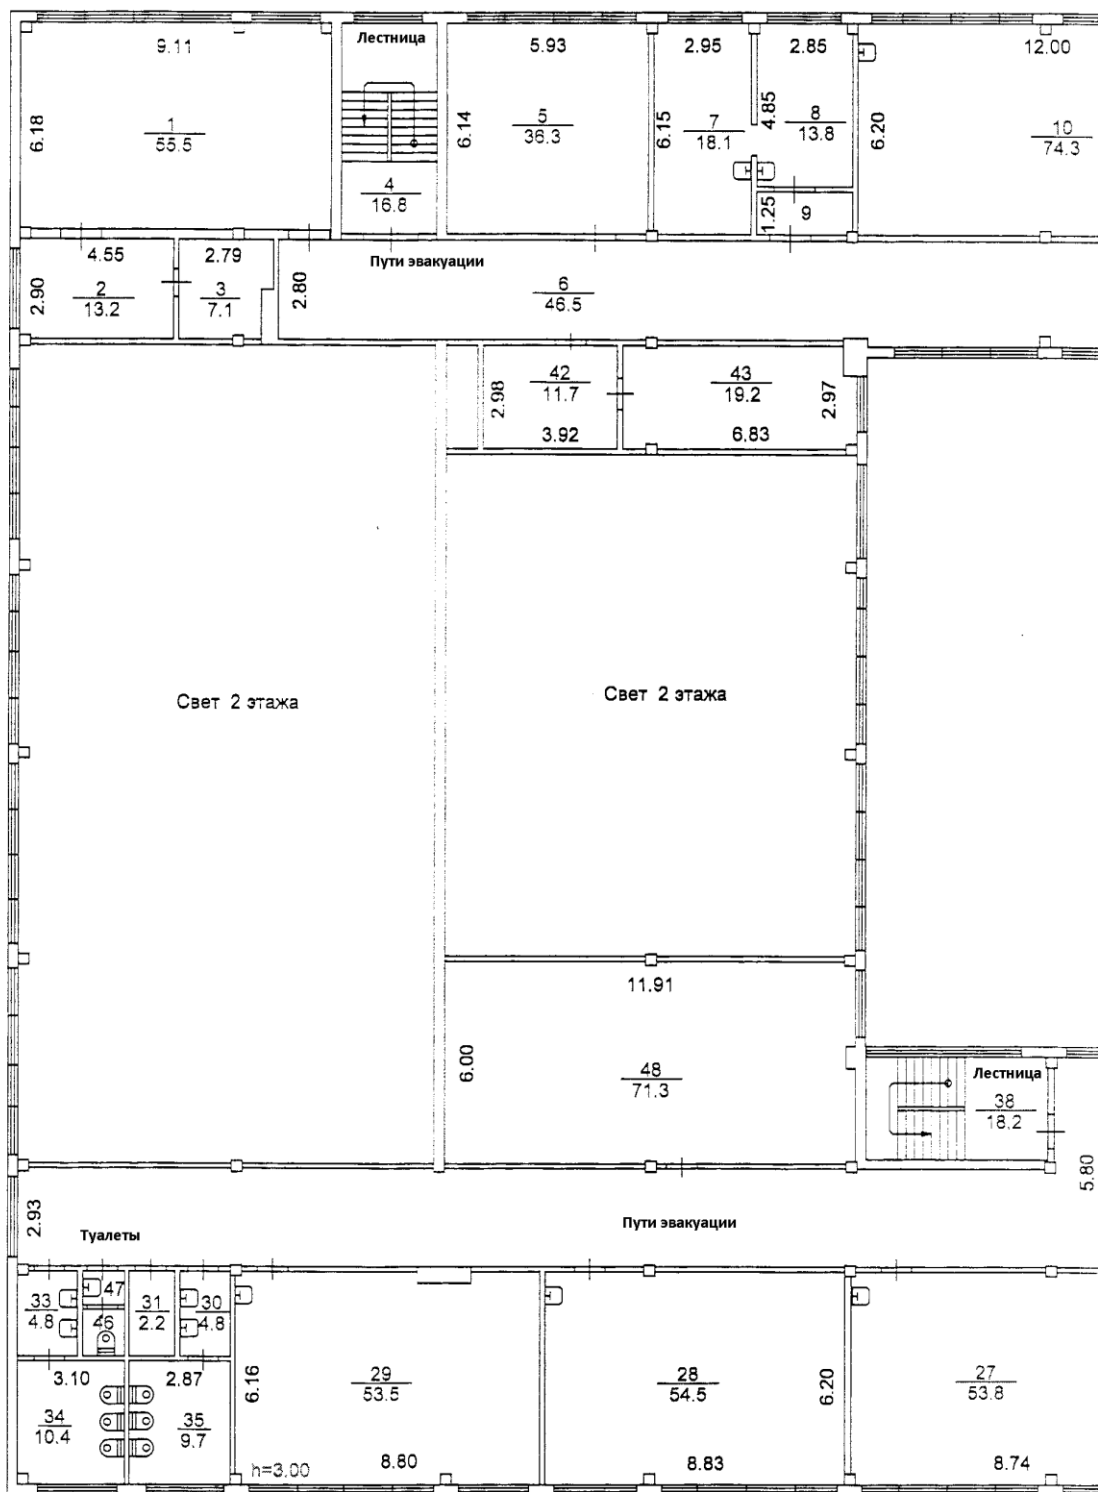

ОБЪЕКТА
а 29 марта 2011 г.

1 2 этажа

Томский филиал ФГУП "Ростехинвентаризация- Федеральное БТИ"					
План строения по Лебедева (улица) N 94					
Выполнил	Ефимова Е.А.		Литер	Район	
Проверил	Никитина Л.Ф.			Советский	
'29	03	2011 г.	A	Масштаб: 1:200	

Н ОБЪЕКТА
на 29 марта 2011 г.
н 3 этажа

Томский филиал ФГУП "Ростехинвентаризация - Федеральное БТИ"				
План строения по Лебедева (улице) N 94				
Выполнил	Ефимова Е.А.		Литер	Район
Проверил	Никитина Л.Ф.			Советский
29	03	2011 г.	A	Масштаб 1:200